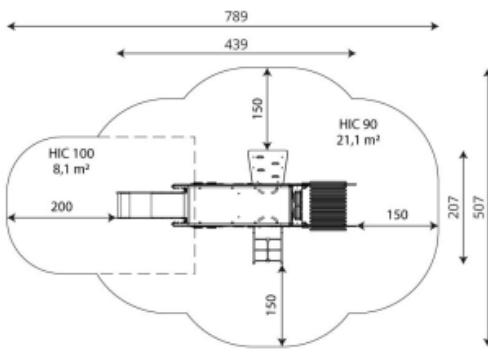

Productblad

Topicco 3102

TO3102

Productomschrijving

Wals met glijbaan, klimnet, klimwand en diverse manipulatieve elementen

Opties

Topicco 3102
TO3102

Plattegrond

Toestelspecificaties

Afmetingen toestel	4,4 x 2,1 m
Opvangzone	29,2 m ²
Totaal hoogte	2,1 m
Valhoogte	0,9 m

zij aanzicht

Materialen

Constructie	Metaal
-------------	--------

Let op: valdemping vereist