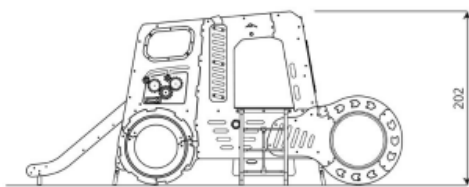

Productblad

Topicco 3102

TO3102

Productomschrijving

Wals met glijbaan, klimnet, klimwand en diverse manipulatieve elementen

Opties

Topicco 3102
TO3102

Plattegrond

Toestelspecificaties

Afmetingen toestel	4,4 x 2,1 m
Opvangzone	29,2 m ²
Totaal hoogte	2,1 m
Valhoogte	0,9 m

zij aanzicht

Materialen

Constructie	Metaal
-------------	--------

Let op: valdemping vereist