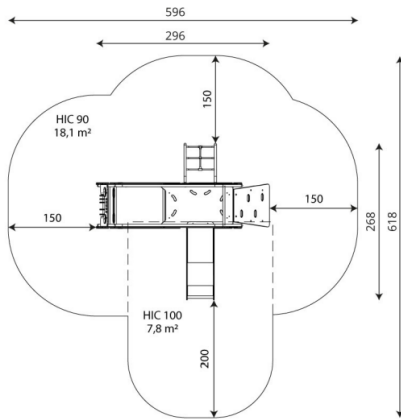

Topicco 3103
TO3103

Plattegrond

Toestelspecificaties

Afmetingen toestel	3,0 x 2,7 m
Opvangzone	26,2 m²
Totaal hoogte	2,0 m
Valhoogte	0,9 m