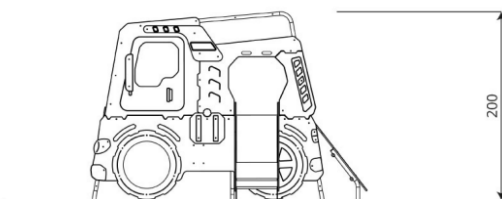

### Toestelspecificaties

Afmetingen toestel	3,0 x 2,7 m
Opvangzone	26,2 m <sup>2</sup>
Totaal hoogte	2,0 m
Valhoogte	0,9 m

zij aanzicht