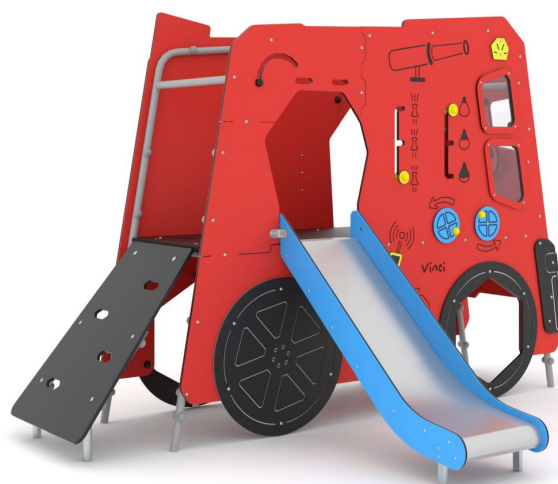

Productblad

Topicco 3104

TO3104

Productomschrijving

Brandweerauto met glijbaan, klimnet, klimwand en diverse manipulatieve elementen

Opties

Topicco 3104
TO3104

Plattegrond

Toestelspecificaties

Afmetingen toestel	3,0 x 2,7 m
Opvangzone	26,2 m ²
Totaal hoogte	2,1 m
Valhoogte	0,9 m

zij aanzicht

Materialen

Constructie	Metaal
-------------	--------

Let op: valdemping vereist