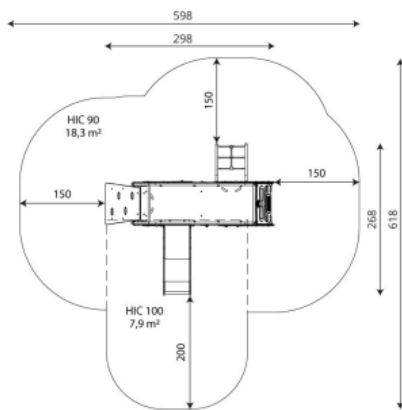

Productblad

Topicco 3104

TO3104

Productomschrijving

Brandweerauto met glijbaan, klimnet, klimwand en diverse manipulatieve elementen

Opties

Topicco 3104
TO3104

Plattegrond

Toestelspecificaties

Afmetingen toestel	3,0 x 2,7 m
Opvangzone	26,2 m ²
Totaal hoogte	2,1 m
Valhoogte	0,9 m

zij aanzicht

Materialen

Constructie	Metaal
-------------	--------

Let op: valdemping vereist