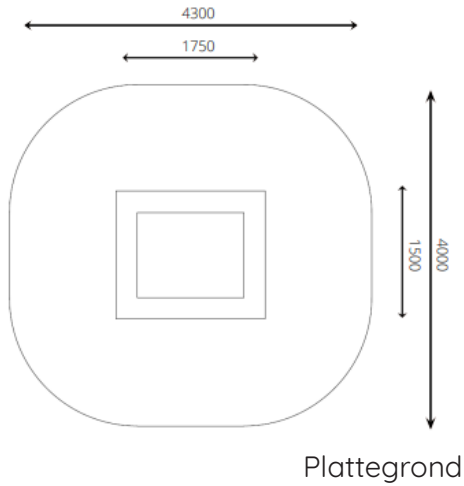

Productblad

Trampoline 1,75 x 1,5 m

TR-1020S

Productomschrijving

Spring een gat in de lucht op deze trampoline. Durf jij al een trucje?

Trampolines zorgen voor extra veel beweging, spring je fit!

Opties

Trampoline 1,5 x 1,75 m
TR-1020S

Toestelspecificaties

Afmetingen toestel	1,75 x 1,5 m
Opvangzone	4,3 x 4,0 m
Totaal hoogte	N.V.T.
Valhoogte	1,0 m

Materialen

Constructie	Metaal
-------------	--------

Let op: valdemping vereist