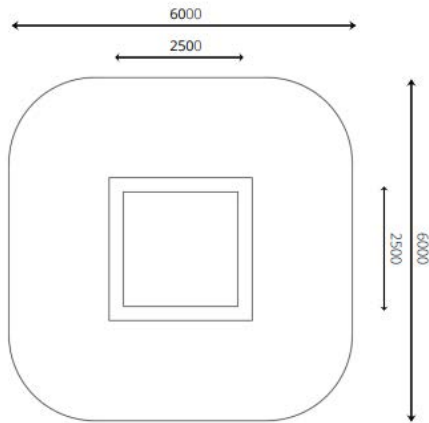

Productblad

Trampoline 2,5 x 2,5 m

TR-1040L

Productomschrijving

Spring een gat in de lucht op deze trampoline. Durf jij al een trucje?

Trampolines zorgen voor extra veel beweging, spring je fit!

Opties

Trampoline 2,5 x 2,5 m
TR-1040L

Plattegrond

Toestelspecificaties

Afmetingen toestel	2,5 x 2,5 m
Opvangzone	6,0 x 6,0 m
Totaal hoogte	N.V.T.
Valhoogte	1,0 m

Materialen

Constructie	Rubber
-------------	--------

Let op: valdemping vereist