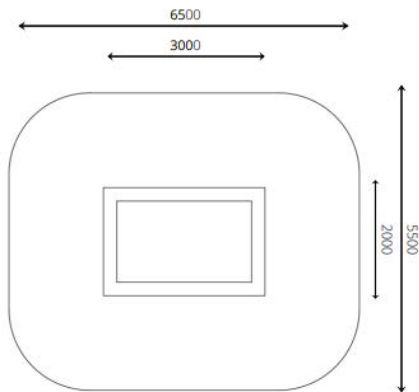

Productblad

Trampoline 3,0 x 2,0 m

TR-1050XL

Productomschrijving

Spring een gat in de lucht op deze trampoline. Durf jij al een trucje?

Trampolines zorgen voor extra veel beweging, spring je fit!

Opties

Trampoline 3,0 x 2,0 m TR-1050XL

Plattegrond

Toestelspecificaties

Afmetingen toestel	3,0 x 2,0 m
Opvangzone	6,5 x 5,5 m
Totaal hoogte	N.V.T.
Valhoogte	1,0 m

Materialen

Constructie	Rubber
-------------	--------

Let op: valdemping vereist