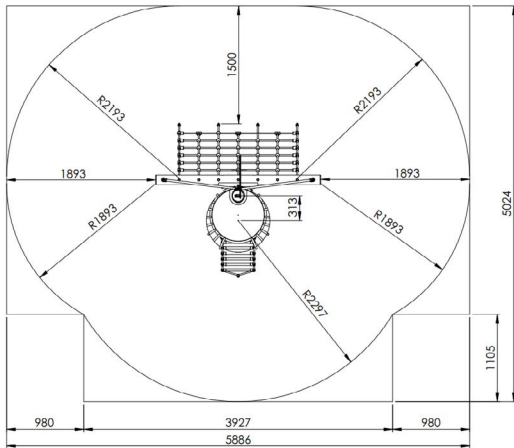

Productblad

Kraaiennest met zeeroversvlag

U300

Productomschrijving

Kraaiennest met klimnet, touwladder en zeeroversvlag voor kinderen van 6 tot 12 jaar. De klimladder aan het kraaiennest heeft ingewerkte sporten uit es van 40 mm.

Opties

Kraaiennest (met zeeroverslag)

U300

plattegrond

Toestelspecificaties

Afmetingen toestel	2,1 x 2,0 m
Opvangzone	27,5 m ²
Totaal hoogte	4,1 m
Valhoogte	2,1 m

Materialen

Constructie	Lariks
Touwen en netten	Polypropyleen touw