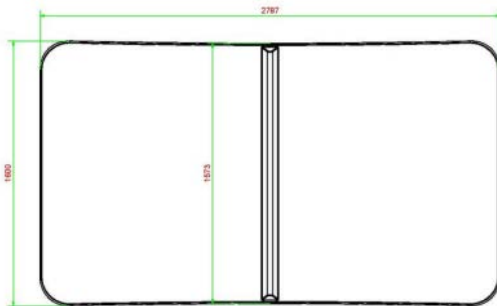

Productblad

Voetvolley tafel blauw

VV.BL

Productomschrijving

Een voetvolley tafel is een pronkstuk op een schoolplein, in parken, speeltuinen en bij sportclubs. Een voetvolley tafel is een speeltafel die lijkt op een tafeltennistafel en waarop allerlei spelvarianten met een voetbal te spelen zijn. Deze tafel geeft gegarandeerd veel speelplezier voor zowel jong als oud. Veel kinderen hebben immers vaak een bal bij de hand!

Opties

Voetvolley tafel blauw VV.BL

Plattegrond

Toestelspecificaties

Afmetingen toestel	2,8 x 1,6 m
Opvangzone	N.V.T.
Totaal hoogte	0,8 m
Valhoogte	N.V.T.

Zijaanzicht

Materialen

Constructie	Beton
-------------	-------