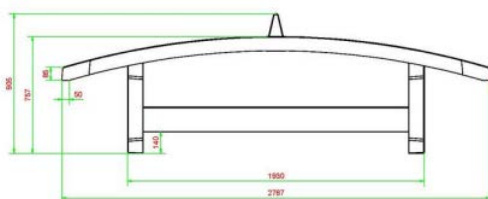

Opties

Voetvolley tafel blauw VV.BL

Plattegrond

Toestelspecificaties

Afmetingen toestel	2,8 x 1,6 m
Opvangzone	N.V.T.
Totaal hoogte	0,8 m
Valhoogte	N.V.T.

Zijaanzicht

Materialen

Constructie	Beton
-------------	-------