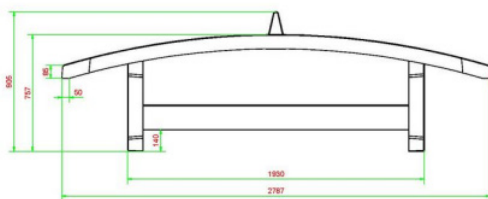

### Toestelspecificaties

Afmetingen toestel	2,8 x 1,6 m
Opvangzone	N.V.T.
Totaal hoogte	0,8 m
Valhoogte	N.V.T.

Zijaanzicht