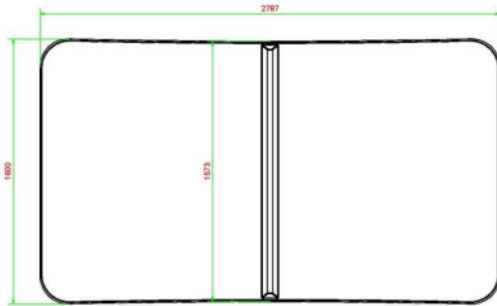

Voetvolley tafel naturel beton VV.NT

Plattegrond

Toestelspecificaties

Afmetingen toestel	2,8 x 1,6 m
Opvangzone	N.V.T.
Totaal hoogte	0,8 m
Valhoogte	N.V.T.