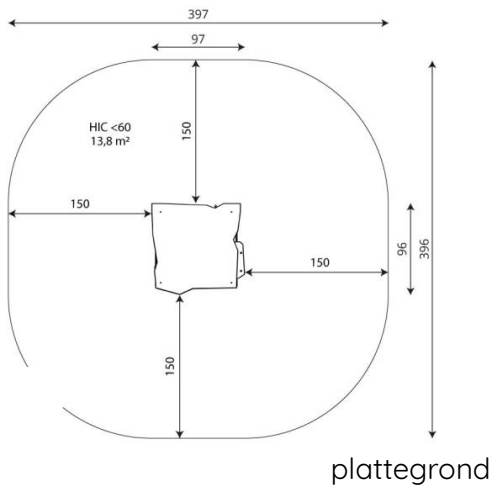

### Toestelspecificaties

Afmetingen toestel	1,0 x 1,0 m
Opvangzone	13,8 m <sup>2</sup>
Totaal hoogte	1,0 m
Valhoogte	<0,6 m

zijaanzicht