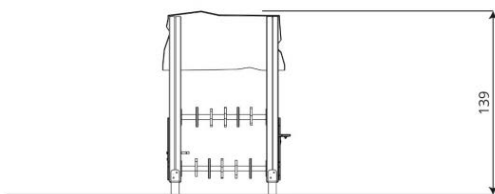

### Toestelspecificaties

Afmetingen toestel	1,0 x 1,0 m
Opvangzone	13,8 m <sup>2</sup>
Totaal hoogte	1,0 m
Valhoogte	<0,6 m

zijaanzicht