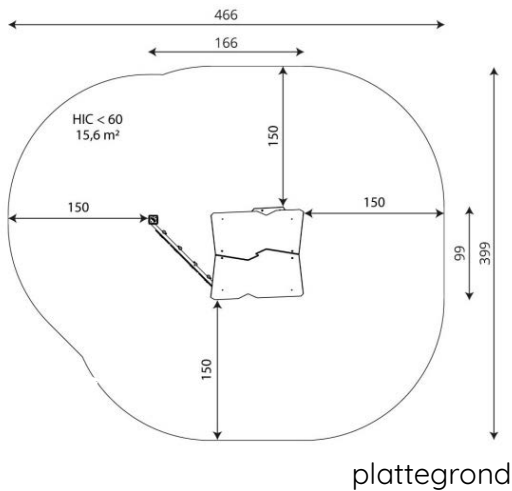

Opties

Beschikbaar in de kleuren: paars/geel/groen, groen/grijs/zwart, groen, rood, blauw en houtlook
Politieauto met klimnet

Wood 1402

WD1402

Toestelspecificaties

Afmetingen toestel	1,7 x 1,0 m
Opvangzone	15,6 m ²
Totaal hoogte	2,0 m
Valhoogte	<0,6 m