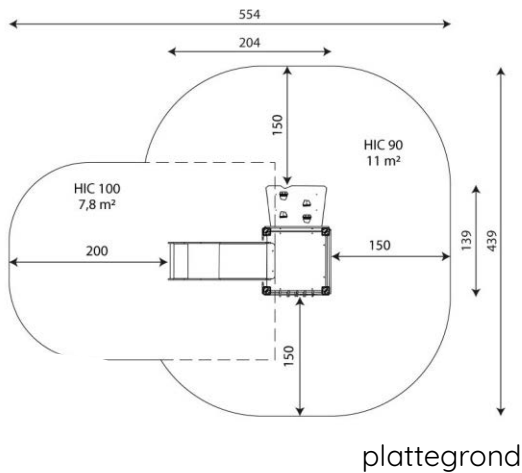

Opties

Beschikbaar in de kleuren: paars/geel/groen, groen/grijs/zwart, groen, rood, blauw en houtlook
Politieauto met klimnet

Wood 1403

WD1403

Toestelspecificaties

Afmetingen toestel	2,1 x 1,4 m
Opvangzone	18,8 m ²
Totaal hoogte	1,7 m
Valhoogte	0,9 m