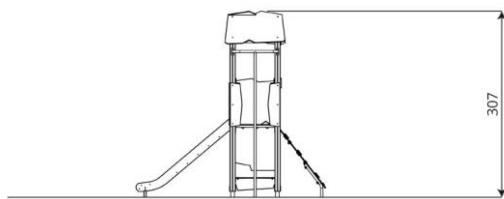

## Opties

Beschikbaar in de kleuren: paars/geel/groen, groen/grijs/zwart, groen, rood, blauw en houtlook  
HPL antislip platform i.p.v. Max Compact plaat

Wood 1404

WD1404

plattegrond

### Toestelspecificaties

|                    |                     |
|--------------------|---------------------|
| Afmetingen toestel | 3,2 x 1,5 m         |
| Opvangzone         | 22,4 m <sup>2</sup> |
| Totaal hoogte      | 3,1 m               |
| Valhoogte          | 1,2 m               |

zijaanzicht