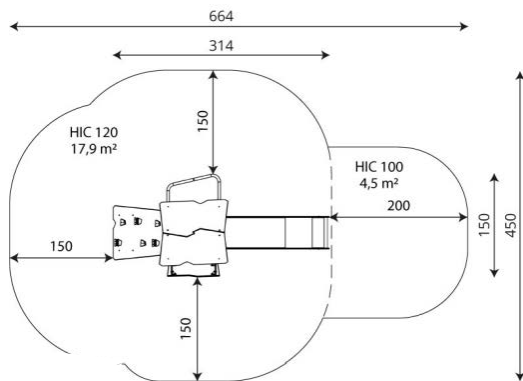

## Opties

Beschikbaar in de kleuren: paars/geel/groen, groen/grijs/zwart, groen, rood, blauw en houtlook  
HPL antislip platform i.p.v. Max Compact plaat

Wood 1404

WD1404

plattegrond

### Toestelspecificaties

|                    |                     |
|--------------------|---------------------|
| Afmetingen toestel | 3,2 x 1,5 m         |
| Opvangzone         | 22,4 m <sup>2</sup> |
| Totaal hoogte      | 3,1 m               |
| Valhoogte          | 1,2 m               |