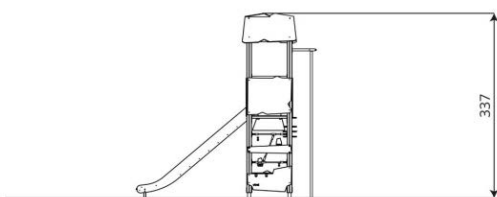

Opties

Beschikbaar in de kleuren: paars/geel/groen, groen/grijs/zwart, groen, rood, blauw en houtlook
HPL antislip platform i.p.v. Max Compact plaat

Wood 1405

WD1405

plattegrond

Toestelspecificaties

Afmetingen toestel	3,3 x 2,5 m
Opvangzone	26,4 m ²
Totaal hoogte	3,4 m
Valhoogte	3,4 m