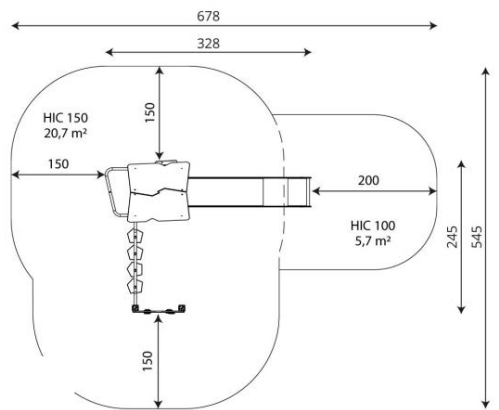

Opties

Beschikbaar in de kleuren: paars/geel/groen, groen/grijs/zwart, groen, rood, blauw en houtlook
HPL antislip platform i.p.v. Max Compact plaat

Wood 1405

WD1405

plattegrond

Toestelspecificaties

Afmetingen toestel	3,3 x 2,5 m
Opvangzone	26,4 m ²
Totaal hoogte	3,4 m
Valhoogte	3,4 m