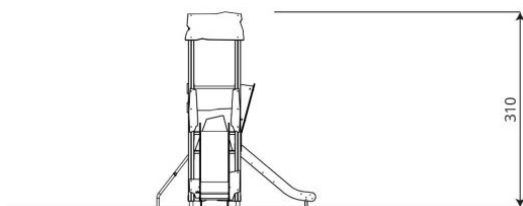

### Toestelspecificaties

Afmetingen toestel	3,2 x 2,5 m
Opvangzone	26,2 m <sup>2</sup>
Totaal hoogte	3,1 m
Valhoogte	1,2 m

zijaanzicht