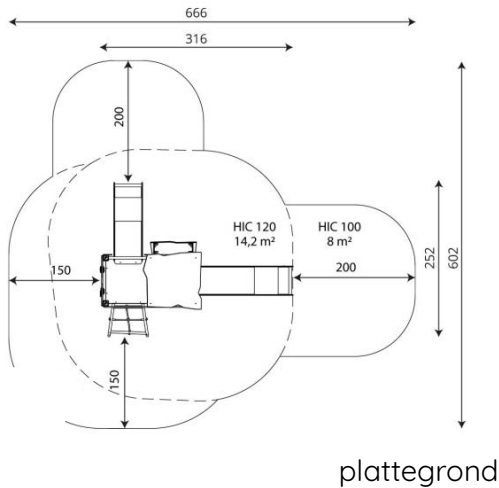

### Toestelspecificaties

Afmetingen toestel	3,2 x 2,5 m
Opvangzone	26,2 m <sup>2</sup>
Totaal hoogte	3,1 m
Valhoogte	1,2 m

zijaanzicht