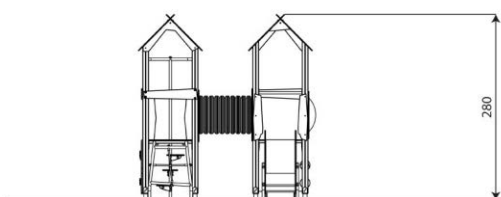

Opties

Beschikbaar in de kleuren: paars/geel/groen, groen/grijs/zwart, groen, rood, blauw en houtlook
HPL antislip platform i.p.v. Max Compact plaat

Wood 1407

WD1407

Toestelspecificaties

Afmetingen toestel	2,6 x 2,7 m
Opvangzone	27,5 m ²
Totaal hoogte	2,8 m
Valhoogte	0,9 m