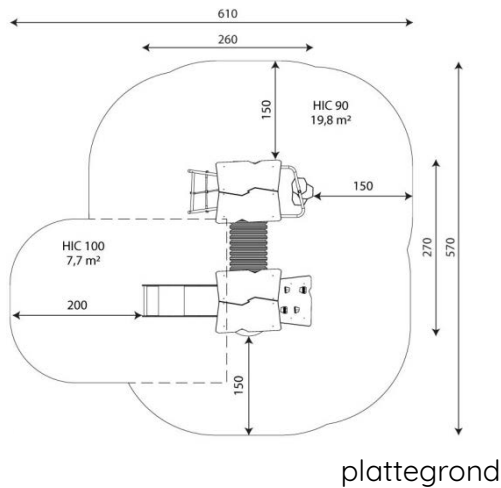

Opties

Beschikbaar in de kleuren: paars/geel/groen, groen/grijs/zwart, groen, rood, blauw en houtlook
HPL antislip platform i.p.v. Max Compact plaat

Wood 1407

WD1407

Toestelspecificaties

Afmetingen toestel	2,6 x 2,7 m
Opvangzone	27,5 m ²
Totaal hoogte	2,8 m
Valhoogte	0,9 m