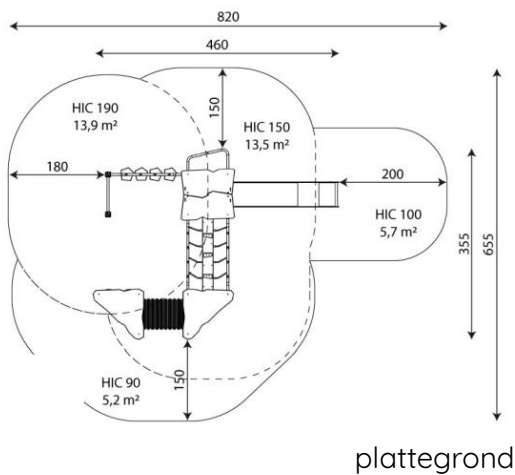

Opties

Beschikbaar in de kleuren: paars/geel/groen, groen/grijs/zwart, groen, rood, blauw en houtlook
HPL antislip platform i.p.v. Max Compact plaat

Wood 1409

WD1409

Toestelspecificaties

Afmetingen toestel	4,6 x 3,6 m
Opvangzone	38,3 m ²
Totaal hoogte	3,4 m
Valhoogte	1,9 m

zijaanzicht

Materialen

Constructie	Hout
Fundamenten	Metaal
Plaatmateriaal	Kunststof
Stangen	RVS

Let op: valdemping vereist