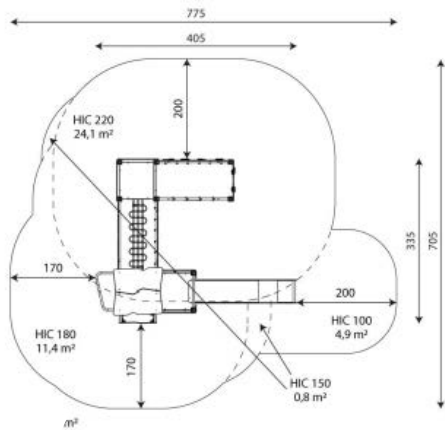

Opties

HPL antislip platform i.p.v. Max Compact plaat
Beschikbaar in de kleuren: paars/geel/
groen, groen, rood, blauw, en houtlook.

Wood 1410

WD1410

plattegrond

Toestelspecificaties

Afmetingen toestel	4,1 x 3,4 m
Opvangzone	41,2 m ²
Totaal hoogte	3,7 m
Valhoogte	2,2 m