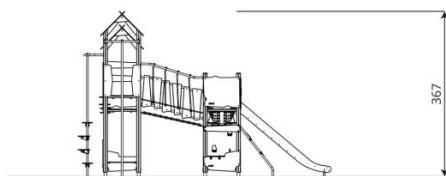

## Opties

HPL antislip platform i.p.v. Max Compact plaat  
Beschikbaar in de kleuren: paars/geel/  
groen, groen, rood, blauw, en houtlook.

Wood 1411

WD1411

plattegrond

### Toestelspecificaties

Afmetingen toestel	5,7 x 4,3 m
Opvangzone	47,4 m <sup>2</sup>
Totaal hoogte	3,7 m
Valhoogte	1,8 m

zijaanzicht