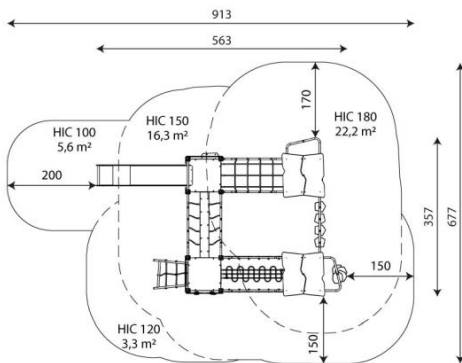

## Opties

HPL antislip platform i.p.v. Max Compact plaat  
Beschikbaar in de kleuren: paars/geel/  
groen, groen, rood, blauw, en houtlook.

Wood 1411

WD1411

plattegrond

### Toestelspecificaties

Afmetingen toestel	5,7 x 4,3 m
Opvangzone	47,4 m <sup>2</sup>
Totaal hoogte	3,7 m
Valhoogte	1,8 m

zijaanzicht