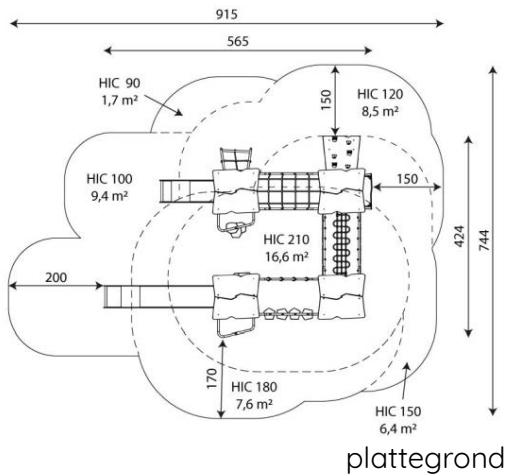

Opties

HPL antislip platform i.p.v. Max Compact plaat
Beschikbaar in de kleuren: paars/geel/
groen, groen, rood, blauw, en houtlook.

Wood 1412

WD1412

Toestelspecificaties

Afmetingen toestel	5,7 x 4,3 m
Opvangzone	50,2 m ²
Totaal hoogte	3,7 m
Valhoogte	2,1 m

Materialen

Constructie	Hout
Fundamenten	Metaal
Plaatmateriaal	Kunststof
Glijbaan	RVS

zijaanzicht

Let op: valdemping vereist