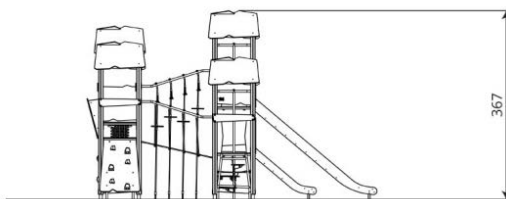

Opties

HPL antislip platform i.p.v. Max Compact plaat
Beschikbaar in de kleuren: paars/geel/
groen, groen, rood, blauw, en houtlook.

Wood 1412

WD1412

Toestelspecificaties

Afmetingen toestel	5,7 x 4,3 m
Opvangzone	50,2 m ²
Totaal hoogte	3,7 m
Valhoogte	2,1 m