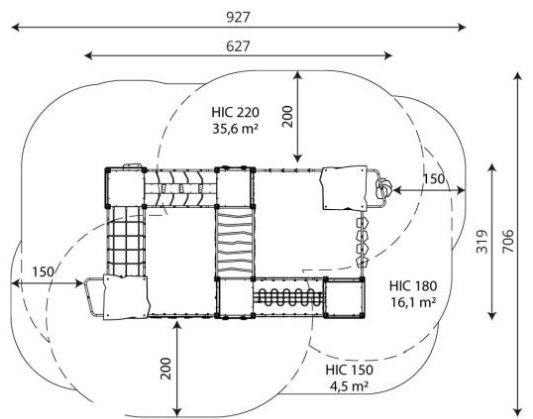

Opties

HPL antislip platform i.p.v. Max Compact plaat
Beschikbaar in de kleuren: paars/geel/
groen, groen, rood, blauw, en houtlook.

Wood 1413

WD1413

plattegrond

Toestelspecificaties

Afmetingen toestel	6,3 x 3,2 m
Opvangzone	56,2 m ²
Totaal hoogte	3,4 m
Valhoogte	2,2 m