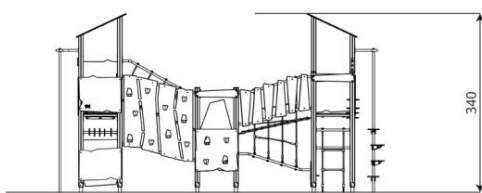

Opties

HPL antislip platform i.p.v. Max Compact plaat
Beschikbaar in de kleuren: paars/geel/
groen, groen, rood, blauw, en houtlook.

Wood 1413

WD1413

plattegrond

Toestelspecificaties

Afmetingen toestel	6,3 x 3,2 m
Opvangzone	56,2 m ²
Totaal hoogte	3,4 m
Valhoogte	2,2 m