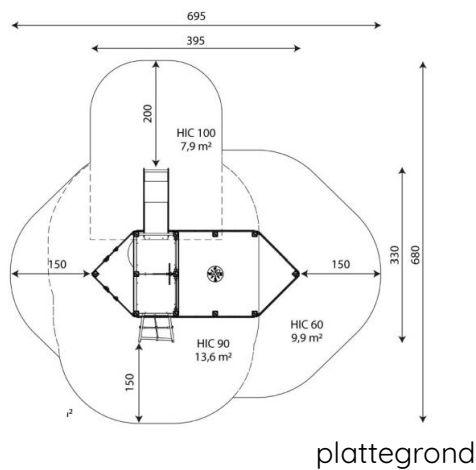

Opties

HPL antislip platform i.p.v. Max Compact plaat
Beschikbaar in de kleuren: paars/geel/
groen, groen, rood, blauw, en houtlook.

Wood 1414

WD1414

Toestelspecificaties

Afmetingen toestel	4,0 x 3,3 m
Opvangzone	31,4 m ²
Totaal hoogte	2,6 m
Valhoogte	0,9 m