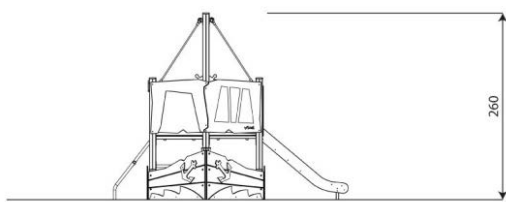

Opties

HPL antislip platform i.p.v. Max Compact plaat
Beschikbaar in de kleuren: paars/geel/
groen, groen, rood, blauw, en houtlook.

Wood 1414

WD1414

Toestelspecificaties

Afmetingen toestel	4,0 x 3,3 m
Opvangzone	31,4 m ²
Totaal hoogte	2,6 m
Valhoogte	0,9 m