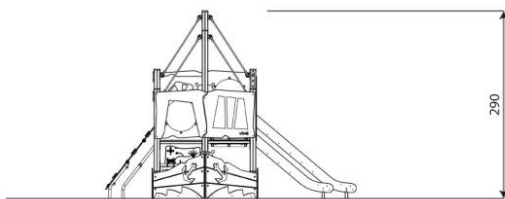

Wood 1415

WD1415

plattegrond

Toestelspecificaties

Afmetingen toestel	6,2 x 4,0 m
Opvangzone	47,7 m ²
Totaal hoogte	2,9 m
Valhoogte	1,2 m

zijaanzicht

Materialen

Constructie	Hout
Fundamenten	Metaal
Plaatmateriaal	Kunststof
Glijbaan	RVS