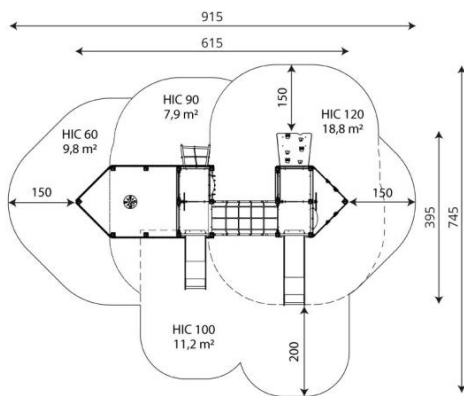

Wood 1415

WD1415

plattegrond

Toestelspecificaties

Afmetingen toestel	6,2 x 4,0 m
Opvangzone	47,7 m ²
Totaal hoogte	2,9 m
Valhoogte	1,2 m

zijaanzicht

Materialen

Constructie	Hout
Fundamenten	Metaal
Plaatmateriaal	Kunststof
Glijbaan	RVS