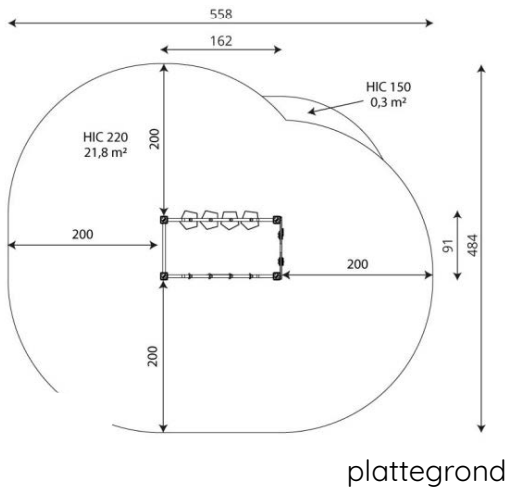

Productblad

Wood 1417

WD1417

Productomschrijving

Een compact klim-/klautertoestel waar kinderen zich goed op kunnen uitleven.

Opties

HPL antislip platform i.p.v. Max Compact plaat
Beschikbaar in kleur(en): Beige, Blauw, Rood, Zwart

Wood 1417

WD1417

Toestelspecificaties

Afmetingen toestel	1,7 x 0,9 m
Opvangzone	22,1 m ²
Totaal hoogte	2,3 m
Valhoogte	2,2 m

Materialen

Constructie	Hout
-------------	------

Let op: valdemping vereist