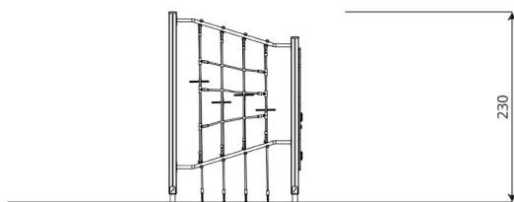

Productblad

Wood 1417

WD1417

Productomschrijving

Een compact klim-/klautertoestel waar kinderen zich goed op kunnen uitleven.

Opties

HPL antislip platform i.p.v. Max Compact plaat
Beschikbaar in kleur(en): Beige, Blauw, Rood, Zwart

Wood 1417

WD1417

Toestelspecificaties

Afmetingen toestel	1,7 x 0,9 m
Opvangzone	22,1 m ²
Totaal hoogte	2,3 m
Valhoogte	2,2 m

Materialen

Constructie	Hout
-------------	------

Let op: valdemping vereist