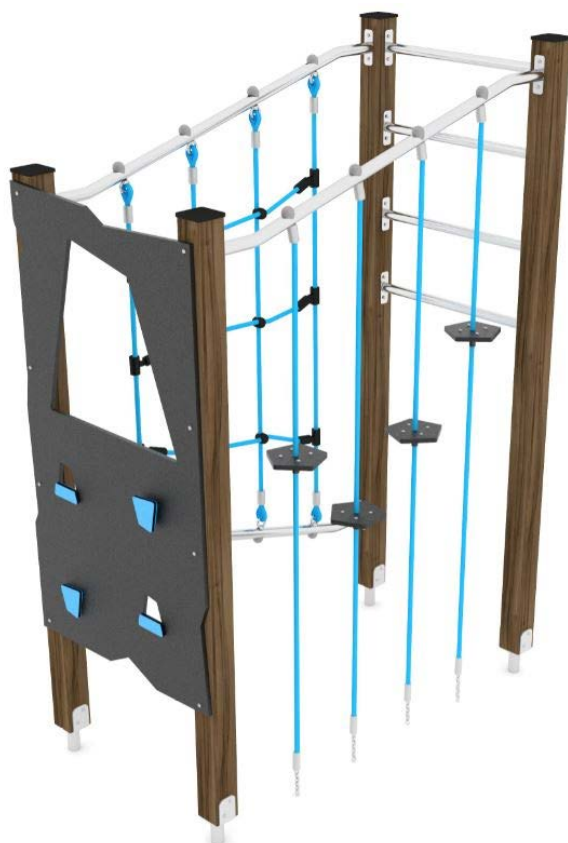

Productblad

Wood 1417

WD1417

Productomschrijving

Een compact klim-/klautertoestel waar kinderen zich goed op kunnen uitleven.

Opties

HPL antislip platform i.p.v. Max Compact plaat
Beschikbaar in kleur(en): Beige, Blauw, Rood, Zwart

Wood 1417

WD1417

Toestelspecificaties

Afmetingen toestel	1,7 x 0,9 m
Opvangzone	22,1 m ²
Totaal hoogte	2,3 m
Valhoogte	2,2 m

Materialen

Constructie	Hout
-------------	------

Let op: valdemping vereist