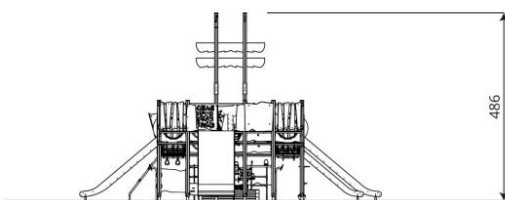

Opties

Beschikbaar in de kleuren: paars/geel/groen, groen, rood, blauw en houtlook
Beschikbaar met buisglijbaan
HPL antislip platform i.p.v. Max Compact plaat

Wood 1418

WD1418

plattegrond

Toestelspecificaties

Afmetingen toestel	14,6 x 7,8 m
Opvangzone	120,6 m ²
Totaal hoogte	4,9 m
Valhoogte	1,8 m

zijaanzicht

Materialen

Constructie	Hout
Fundamenten	Metaal
Plaatmateriaal	Kunststof
Stangen	RVS

Let op: valdemping vereist