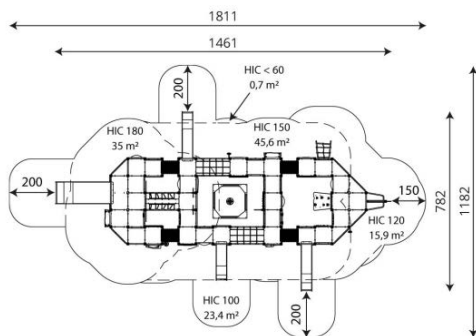

Opties

Beschikbaar in de kleuren: paars/geel/groen, groen, rood, blauw en houtlook
Beschikbaar met buisglijbaan
HPL antislip platform i.p.v. Max Compact plaat

Wood 1418

WD1418

plattegrond

Toestelspecificaties

Afmetingen toestel	14,6 x 7,8 m
Opvangzone	120,6 m ²
Totaal hoogte	4,9 m
Valhoogte	1,8 m

zijaanzicht

Materialen

Constructie	Hout
Fundamenten	Metaal
Plaatmateriaal	Kunststof
Stangen	RVS

Let op: valdemping vereist