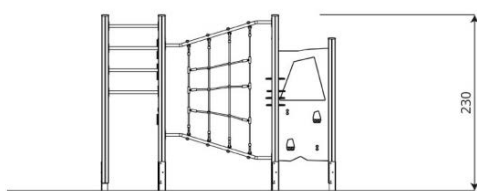

Wood 1419

WD1419

plattegrond

Toestelspecificaties

| | |
|--------------------|---------------------|
| Afmetingen toestel | 3,1 x 3,1 m |
| Opvangzone | 31,2 m ² |
| Totaal hoogte | 2,3 m |
| Valhoogte | 2,2 m |