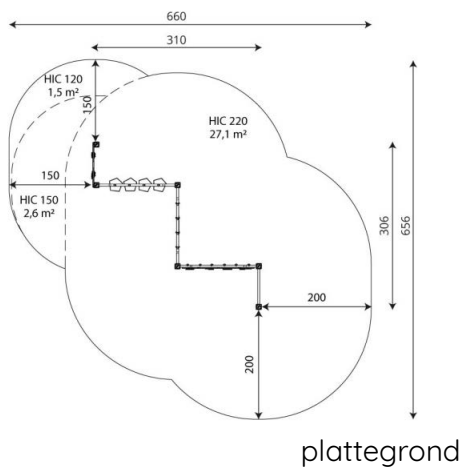

Productblad

Wood 1419

WD1419

Productomschrijving

Dit langwerpige klimrek geeft de jeugd voldoende fysieke uitdaging. Onderandere uitgevoerd met een klimmuur en klimnetten.

Opties

HPL antislip platform i.p.v. Max Compact plaat

Wood 1419

WD1419

plattegrond

Toestelspecificaties

| | |
|--------------------|---------------------|
| Afmetingen toestel | 3,1 x 3,1 m |
| Opvangzone | 31,2 m ² |
| Totaal hoogte | 2,3 m |
| Valhoogte | 2,2 m |