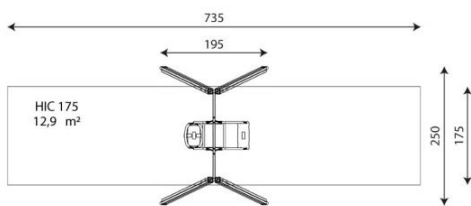

Wood 1420

WD1420

plattegrond

Toestelspecificaties

Afmetingen toestel	2,0 x 2,5 m
Opvangzone	12,9 m²
Totaal hoogte	2,4 m
Valhoogte	1,8 m