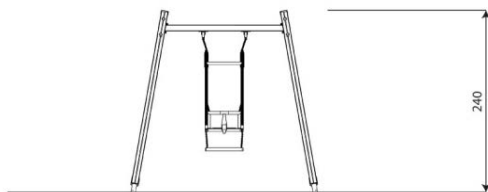

### Toestelspecificaties

Afmetingen toestel	2,0 x 2,5 m
Opvangzone	12,9 m <sup>2</sup>
Totaal hoogte	2,4 m
Valhoogte	1,8 m

zijaanzicht