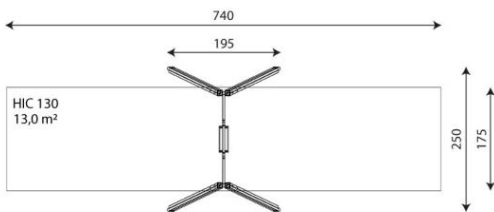

Productblad

Wood 1421

WD1421

Productomschrijving

Strak vormgegeven enkele schommel waarbij optioneel voor andere zitjes gekozen kan worden.

Opties

Beschikbaar in kleur(en): Blauw, Geel, Grijs, Groen, Multicolour, Oranje, Rood, RVS, Zwart

Meerprijs RVS bovenliggers voor dubbele schommel hout i.p.v. gecoat staal
Peuterzitje i.p.v. standaard schommelzitje

Wood 1421
WD1421

plattegrond

Toestelspecificaties

Afmetingen toestel	2,0 x 2,5 m
Opvangzone	13,0 m ²
Totaal hoogte	2,4 m
Valhoogte	1,3 m