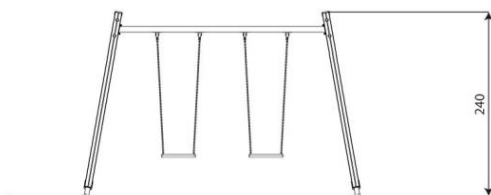

Productblad

Wood 1422

WD1422

Productomschrijving

Strak vormgegeven dubbele schommel waarbij optioneel voor andere zitjes gekozen kan worden.

Opties

Beschikbaar in kleur(en): Blauw, Geel, Grijs, Groen, Multicolour, Oranje, Rood, RVS, Zwart

Meerprijs RVS bovenliggers voor dubbele schommel hout i.p.v. gecoat staal
Peuterzitje i.p.v. standaard schommelzitje

Wood 1422

WD1422

plattegrond

Toestelspecificaties

| | |
|--------------------|---------------------|
| Afmetingen toestel | 2,0 x 3,7 m |
| Opvangzone | 21,5 m ² |
| Totaal hoogte | 2,4 m |
| Valhoogte | 1,3 m |