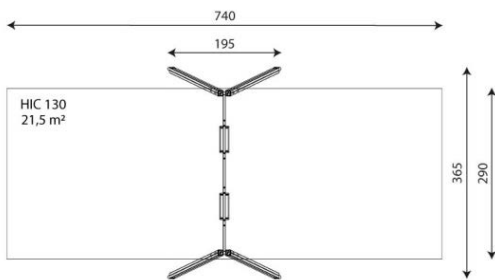

Productblad

Wood 1422

WD1422

Productomschrijving

Strak vormgegeven dubbele schommel waarbij optioneel voor andere zitjes gekozen kan worden.

Opties

Beschikbaar in kleur(en): Blauw, Geel, Grijs, Groen, Multicolour, Oranje, Rood, RVS, Zwart

Meerprijs RVS bovenliggers voor dubbele schommel hout i.p.v. gecoat staal
Peuterzitje i.p.v. standaard schommelzitje

Wood 1422

WD1422

plattegrond

Toestelspecificaties

| | |
|--------------------|---------------------|
| Afmetingen toestel | 2,0 x 3,7 m |
| Opvangzone | 21,5 m ² |
| Totaal hoogte | 2,4 m |
| Valhoogte | 1,3 m |