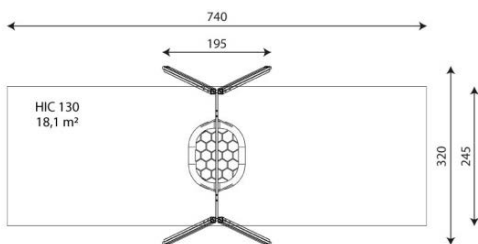

Wood 1423
WD1423

plattegrond

Toestelspecificaties

Afmetingen toestel	2,0 x 3,2 m
Opvangzone	18,1 m²
Totaal hoogte	2,4 m
Valhoogte	1,3 m