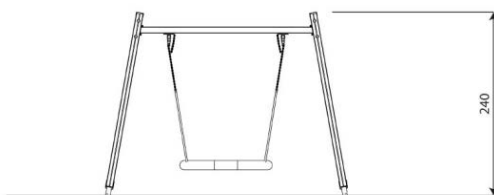

### Toestelspecificaties

|                    |                     |
|--------------------|---------------------|
| Afmetingen toestel | 2,0 x 3,2 m         |
| Opvangzone         | 18,1 m <sup>2</sup> |
| Totaal hoogte      | 2,4 m               |
| Valhoogte          | 1,3 m               |