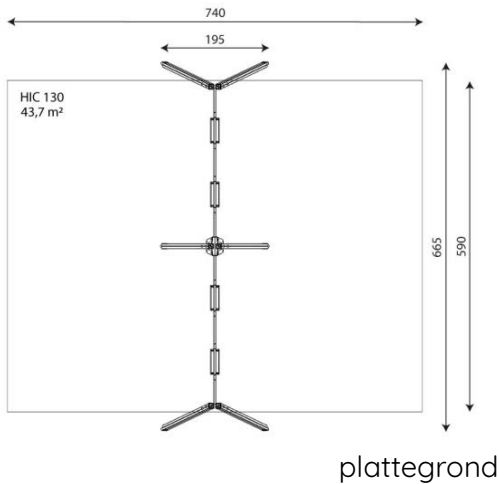

## Productomschrijving

Strak vormgegeven viervoudige schommel waarbij optioneel voor andere zitjes gekozen kan worden.

### Toestelspecificaties

Afmetingen toestel	0,6 x 6,7 m
Opvangzone	43,7 m <sup>2</sup>
Totaal hoogte	2,4 m
Valhoogte	1,3 m

### Materialen

Constructie	Metaal
kettingen	RVS

zijaanzicht

Let op: valdemping vereist