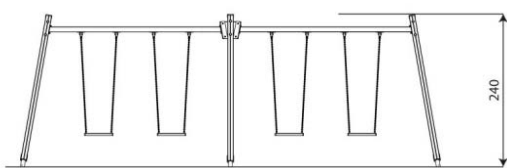

## Productomschrijving

Strak vormgegeven viervoudige schommel waarbij optioneel voor andere zitjes gekozen kan worden.

### Toestelspecificaties

Afmetingen toestel	0,6 x 6,7 m
Opvangzone	43,7 m <sup>2</sup>
Totaal hoogte	2,4 m
Valhoogte	1,3 m