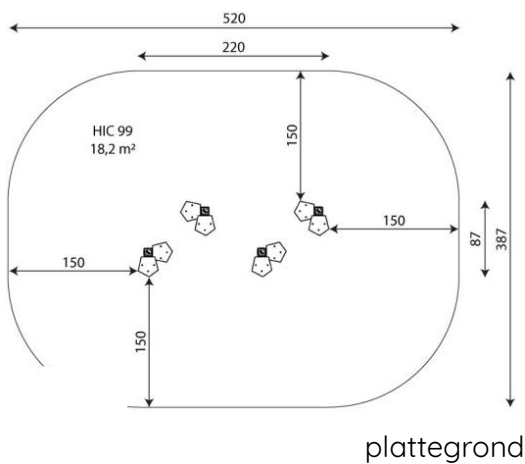

Productblad

Wood 1426

WD1426

Productomschrijving

Deze klimpalen zijn fantastisch als onderdeel van een speelroute of parcours. Iedere staander is uitgevoerd met twee kunststof plateaus.

Opties

Wood 1426

WD1426

Toestelspecificaties

Afmetingen toestel	2,2 x 0,9 m
Opvangzone	18,2 m ²
Totaal hoogte	1,7 m
Valhoogte	2,2 m

zijaanzicht

Materialen

Constructie	Hout
-------------	------

Let op: valdemping vereist