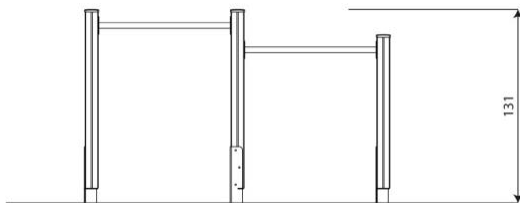

Wood 1428

WD1428

plattegrond

Toestelspecificaties

Afmetingen toestel	2,1 x 0,1 m
Opvangzone	13,8 m ²
Totaal hoogte	1,3 m
Valhoogte	1,2 m

zij aanzicht

Materialen

Constructie	Hout
-------------	------