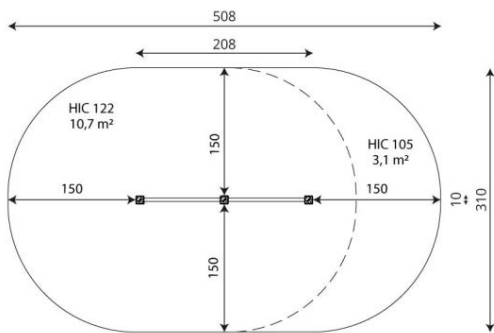

Productblad

Wood 1428

WD1428

Productomschrijving

Tweevoudig duikelrek – leuk voor schoolplein, maar ook geschikt voor Calisthenics parourcours

Opties

Tweevoudig duikelrek – leuk voor schoolplein, maar ook geschikt voor Calisthenics parourcours.

Wood 1428

WD1428

plattegrond

Toestelspecificaties

Afmetingen toestel	2,1 x 0,1 m
Opvangzone	13,8 m ²
Totaal hoogte	1,3 m
Valhoogte	1,2 m

zij aanzicht

Materialen

Constructie	Hout
-------------	------