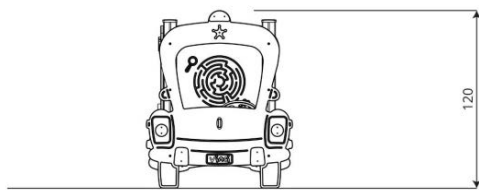

### Toestelspecificaties

Afmetingen toestel	1,6 x 1,0 m
Opvangzone	16,2 m <sup>2</sup>
Totaal hoogte	1,2 m
Valhoogte	1,1 m