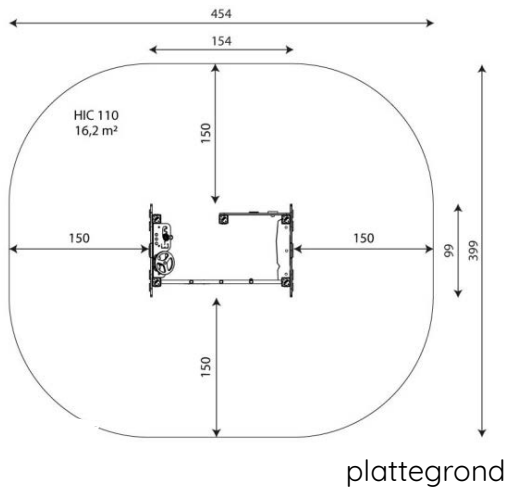

### Toestelspecificaties

Afmetingen toestel	1,6 x 1,0 m
Opvangzone	16,2 m <sup>2</sup>
Totaal hoogte	1,2 m
Valhoogte	1,1 m