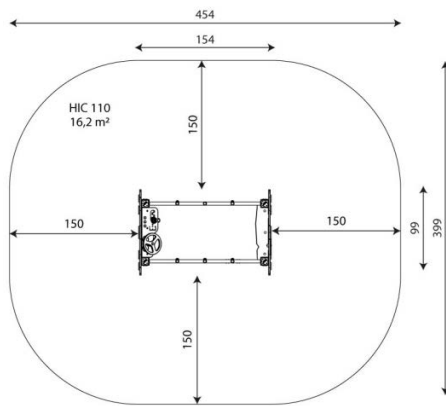

plattegrond

Toestelspecificaties

Afmetingen toestel	1,6 x 1,0 m
Opvangzone	16,2 m ²
Totaal hoogte	1,2 m
Valhoogte	1,1 m

zij aanzicht

Materialen

Constructie	Hout
Fundamenten	Metaal
Plaatmateriaal	Kunststof
Stangen	RVS