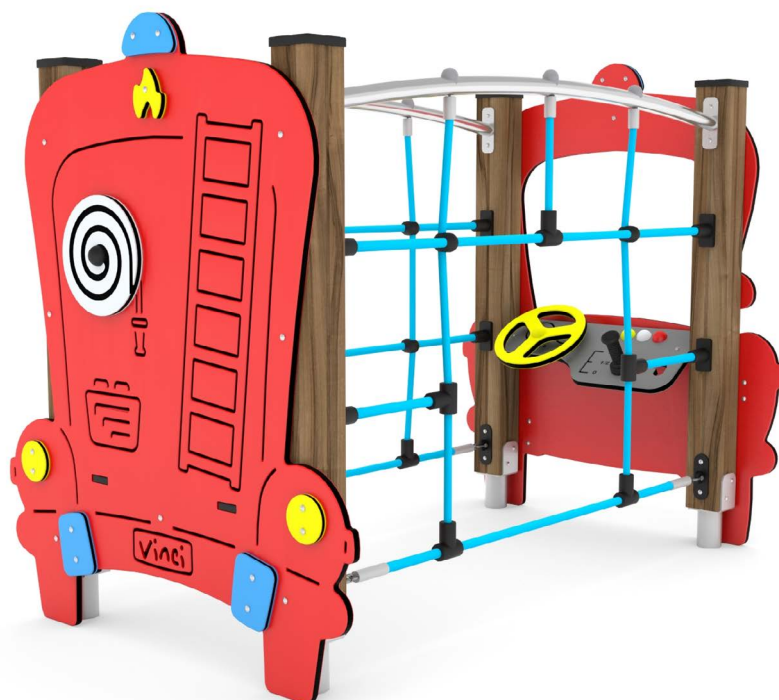

Productblad

Wood 1431

WD1431

Productomschrijving

Leuke Brandweer auto voor jonge spuitgasten die ook willen klimmen.

Opties

Wood 1431

WD1431

plattegrond

Toestelspecificaties

Afmetingen toestel	1,6 x 1,0 m
Opvangzone	16,2 m ²
Totaal hoogte	1,2 m
Valhoogte	1,1 m

zij aanzicht

Materialen

Constructie	Hout
Fundamenten	Metaal
Plaatmateriaal	Kunststof
Stangen	RVS

Let op: valdemping vereist