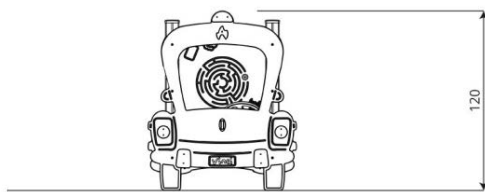

Productblad

Wood 1431

WD1431

Productomschrijving

Leuke Brandweer auto voor jonge spuitgasten die ook willen klimmen.

Opties

Wood 1431

WD1431

plattegrond

Toestelspecificaties

Afmetingen toestel	1,6 x 1,0 m
Opvangzone	16,2 m ²
Totaal hoogte	1,2 m
Valhoogte	1,1 m

zij aanzicht

Materialen

Constructie	Hout
Fundamenten	Metaal
Plaatmateriaal	Kunststof
Stangen	RVS