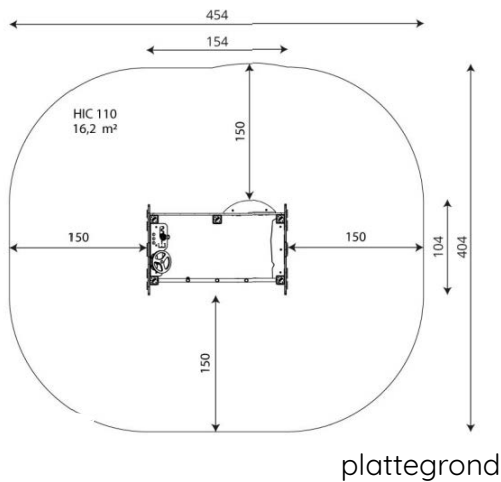

plattegrond

Toestelspecificaties

Afmetingen toestel	1,6 x 1,1 m
Opvangzone	16,2 m ²
Totaal hoogte	1,2 m
Valhoogte	1,1 m

zijaanzicht

Materialen

Constructie	Hout
Fundamenten	Metaal
Plaatmateriaal	Kunststof
Stangen	RVS