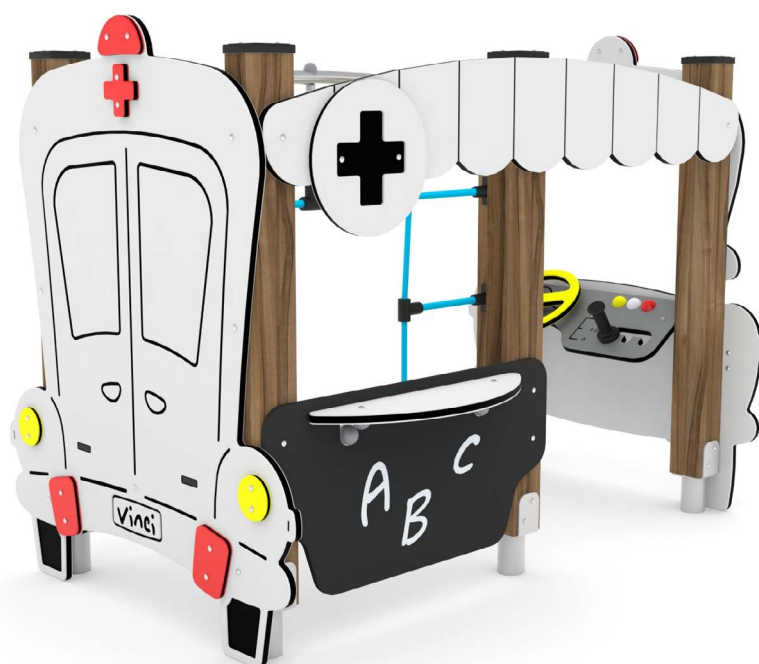

Productblad

Wood 1432

WD1432

Productomschrijving

Leuke ziekenauto of ambulance voor rollen en fantasie spel. Tevens Klimtoestel

Opties

Wood 1432

WD1432

plattegrond

Toestelspecificaties

Afmetingen toestel	1,6 x 1,1 m
Opvangzone	16,2 m ²
Totaal hoogte	1,2 m
Valhoogte	1,1 m

zijaanzicht

Materialen

Constructie	Hout
Fundamenten	Metaal
Plaatmateriaal	Kunststof
Stangen	RVS

Let op: valdemping vereist