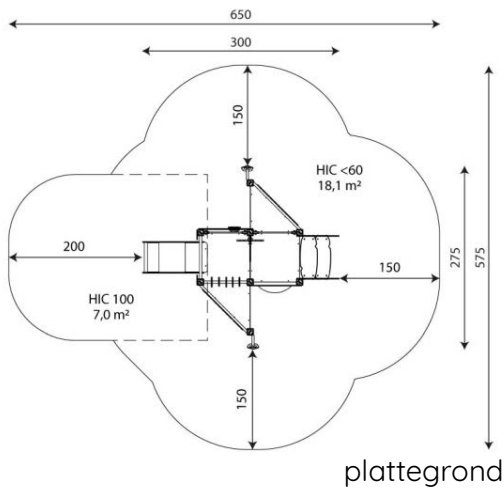

## Opties

Beschikbaar in de kleuren: paars/geel/groen, groen/grijs/zwart, groen, rood, blauw en houtlook  
HPL antislip platform i.p.v. Max Compact plaat

Wood 1433

WD1433

### Toestelspecificaties

Afmetingen toestel	3,0 x 2,8 m
Opvangzone	25,1 m <sup>2</sup>
Totaal hoogte	2,5 m
Valhoogte	<0,6 m

zij aanzicht