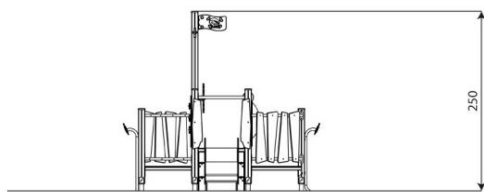

## Opties

Beschikbaar in de kleuren: paars/geel/groen, groen/grijs/zwart, groen, rood, blauw en houtlook  
HPL antislip platform i.p.v. Max Compact plaat

Wood 1433

WD1433

### Toestelspecificaties

Afmetingen toestel	3,0 x 2,8 m
Opvangzone	25,1 m <sup>2</sup>
Totaal hoogte	2,5 m
Valhoogte	<0,6 m

zij aanzicht