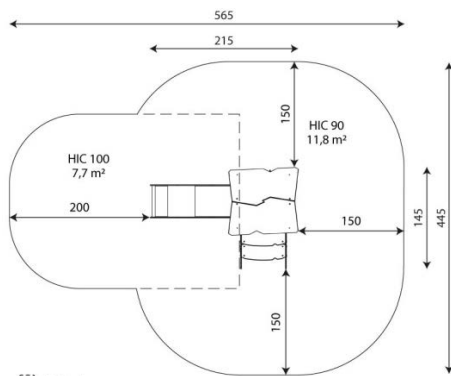

Opties

Beschikbaar in de kleuren: paars/geel/groen, groen/grijs/zwart, groen, rood, blauw en houtlook
HPL antislip platform i.p.v. Max Compact plaat

Wood 1434

WD1434

plattegrond

Toestelspecificaties

Afmetingen toestel	2,2 x 1,5 m
Opvangzone	19,5 m ²
Totaal hoogte	2,8 m
Valhoogte	0,9 m