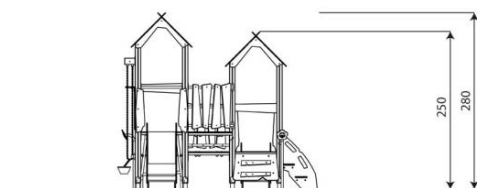

HPL antislip platform i.p.v. Max Compact plaat

Wood 1436

WD1436

plattegrond

Toestelspecificaties

Afmetingen toestel	3,6 x 3,2 m
Opvangzone	30,4 m ²
Totaal hoogte	2,8 m
Valhoogte	0,9 m

zijaanzicht

Materialen