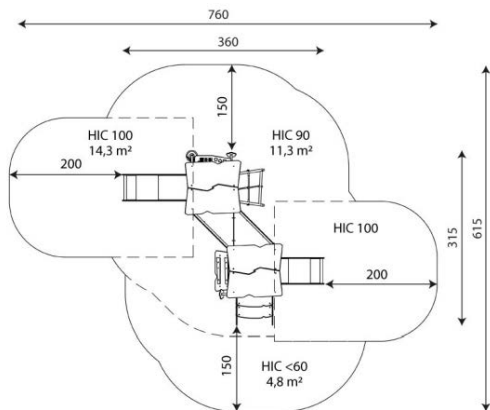

HPL antislip platform i.p.v. Max Compact plaat

Wood 1436

WD1436

plattegrond

Toestelspecificaties

Afmetingen toestel	3,6 x 3,2 m
Opvangzone	30,4 m ²
Totaal hoogte	2,8 m
Valhoogte	0,9 m

zijaanzicht

Materialen