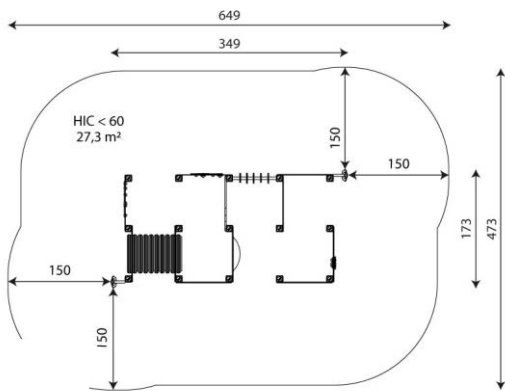

Opties

Beschikbaar in de kleuren: paars/geel/groen, groen/grijs/zwart, groen, rood, blauw en houtlook

Wood 1437

WD1437

plattegrond

Toestelspecificaties

Afmetingen toestel	3,5 x 1,8 m
Opvangzone	27,3 m ²
Totaal hoogte	1,1 m
Valhoogte	<0,6 m

zijaanzicht

Materialen

Constructie	Hout
Fundamenten	Metaal
Plaatmateriaal	Kunststof
Stangen	RVS

Let op: valdemping vereist