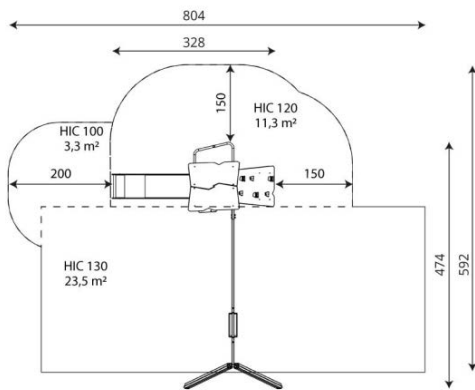

Opties

Beschikbaar in kleur(en): Blauw, Groen, Houtlook, Rood
HPL antislip platform i.p.v. Max Compact plaat

Wood 1438

WD1438

plattegrond

Toestelspecificaties

Afmetingen toestel	3,3 x 4,8 m
Opvangzone	38,1 m ²
Totaal hoogte	3,1 m
Valhoogte	1,3 m