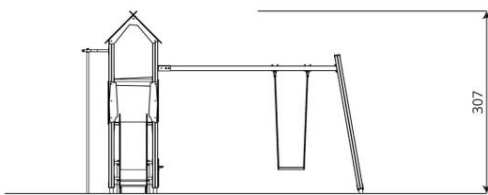

Opties

Beschikbaar in kleur(en): Blauw, Groen, Houtlook, Rood
HPL antislip platform i.p.v. Max Compact plaat

Wood 1438

WD1438

plattegrond

Toestelspecificaties

Afmetingen toestel	3,3 x 4,8 m
Opvangzone	38,1 m ²
Totaal hoogte	3,1 m
Valhoogte	1,3 m