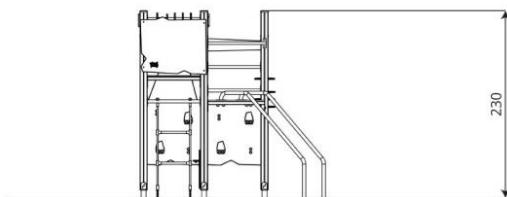

Opties

Beschikbaar in de kleuren: paars/geel/groen, groen/zwart/grijs, groen, rood, blauw en houtlook
HPL antislip platform i.p.v. Max Compact plaat

Wood 1439

WD1439

plattegrond

Toestelspecificaties

Afmetingen toestel	3,1 x 2,3 m
Opvangzone	29,9 m ²
Totaal hoogte	2,3 m
Valhoogte	2,2 m