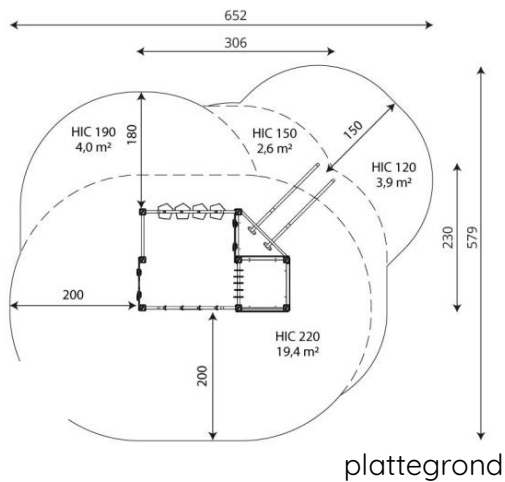

Opties

Beschikbaar in de kleuren: paars/geel/groen, groen/zwart/grijs, groen, rood, blauw en houtlook
HPL antislip platform i.p.v. Max Compact plaat

Wood 1439

WD1439

plattegrond

Toestelspecificaties

Afmetingen toestel	3,1 x 2,3 m
Opvangzone	29,9 m ²
Totaal hoogte	2,3 m
Valhoogte	2,2 m