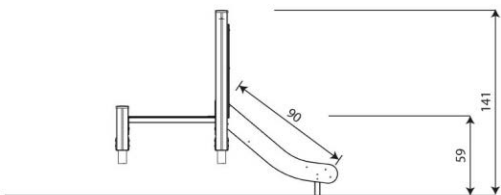

Productblad

Wood 1440

WD1440

Productomschrijving

Glij van de heuvel af op de taludglijbaan. De glijbaan is uitgevoerd met een oersterk RVS glijgedeelte en kan in verschillende kleurcombinaties en afmetingen geleverd worden.

Opties

Beschikbaar in kleur(en): Blauw, Groen, Houtlook, Multicolour, Rood

Wood 1440

WD1440

plattegrond

Toestelspecificaties

Afmetingen toestel	1,7 x 0,9 m
Opvangzone	15,8 m ²
Totaal hoogte	1,4 m
Valhoogte	<0,6 m