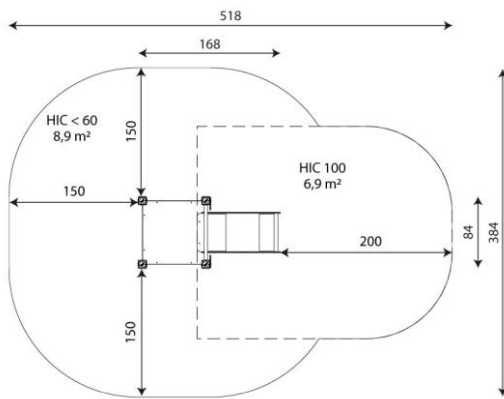

Opties

Beschikbaar in kleur(en): Blauw, Groen, Houtlook, Multicolour, Rood

Wood 1440

WD1440

plattegrond

Toestelspecificaties

Afmetingen toestel	1,7 x 0,9 m
Opvangzone	15,8 m ²
Totaal hoogte	1,4 m
Valhoogte	<0,6 m