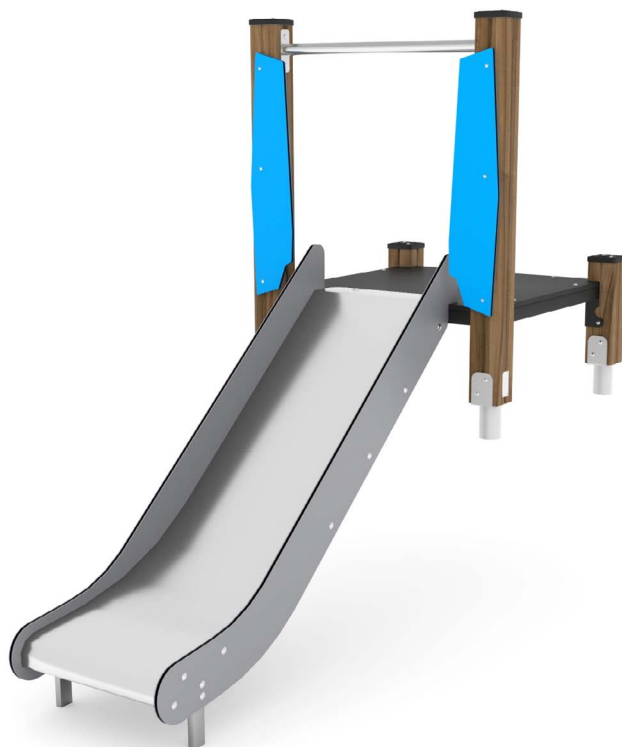

Productblad

Wood 1441

WD1441

Productomschrijving

Glij van de heuvel af op de taludglijbaan. De glijbaan is uitgevoerd met een oersterk RVS glijgedeelte en kan in verschillende kleurcombinaties en afmetingen geleverd worden.

Opties

Beschikbaar in kleur(en): Blauw, Groen, Houtlook, Multicolour, Rood

Wood 1441

WD1441

plattegrond

Toestelspecificaties

Afmetingen toestel	2,1 x 0,9 m
Opvangzone	17,9 m ²
Totaal hoogte	1,7 m
Valhoogte	<0,6 m

zijaanzicht

Materialen

Constructie	Hout
Glijbaan	RVS

Let op: valdemping vereist