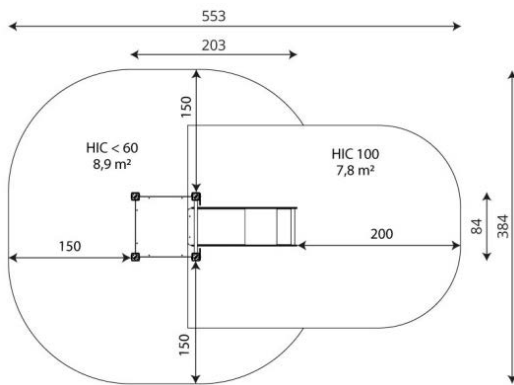

Opties

Beschikbaar in kleur(en): Blauw, Groen, Houtlook, Multicolour, Rood

Wood 1441

WD1441

plattegrond

Toestelspecificaties

Afmetingen toestel	2,1 x 0,9 m
Opvangzone	17,9 m ²
Totaal hoogte	1,7 m
Valhoogte	<0,6 m