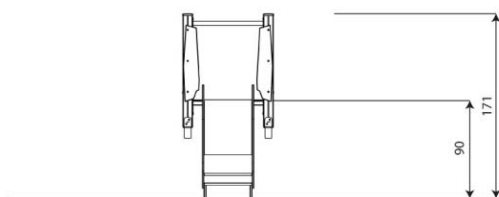

Opties

Beschikbaar in kleur(en): Blauw, Groen, Houtlook, Multicolour, Rood

Wood 1441

WD1441

plattegrond

Toestelspecificaties

Afmetingen toestel	2,1 x 0,9 m
Opvangzone	17,9 m ²
Totaal hoogte	1,7 m
Valhoogte	<0,6 m

zijaanzicht

Materialen

Constructie	Hout
Glijbaan	RVS

Let op: valdemping vereist