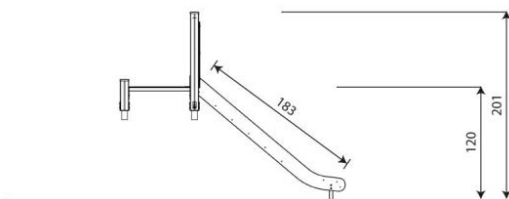

### Toestelspecificaties

Afmetingen toestel	2,4 x 0,9 m
Opvangzone	17,9 m <sup>2</sup>
Totaal hoogte	2,0 m
Valhoogte	<0,6 m

zijaanzicht