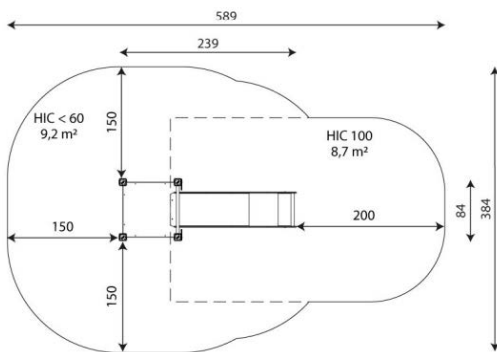

Wood 1442

WD1442

plattegrond

Toestelspecificaties

Afmetingen toestel	2,4 x 0,9 m
Opvangzone	17,9 m²
Totaal hoogte	2,0 m
Valhoogte	<0,6 m