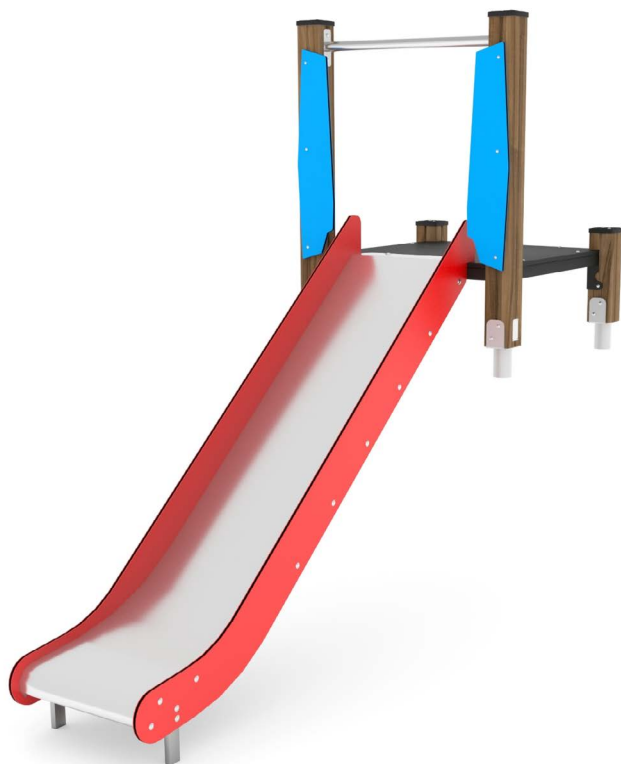

# Productblad

---

Wood 1442

WD1442

## Productomschrijving

Glij van de heuvel af op de taludglijbaan. De glijbaan is uitgevoerd met een oersterk RVS glijgedeelte en kan in verschillende kleurcombinaties en afmetingen geleverd worden.

### Toestelspecificaties

Afmetingen toestel	2,4 x 0,9 m
Opvangzone	17,9 m <sup>2</sup>
Totaal hoogte	2,0 m
Valhoogte	<0,6 m

zijaanzicht

### Materialen

Constructie	Hout
Glijbaan	RVS

Let op: valdemping vereist