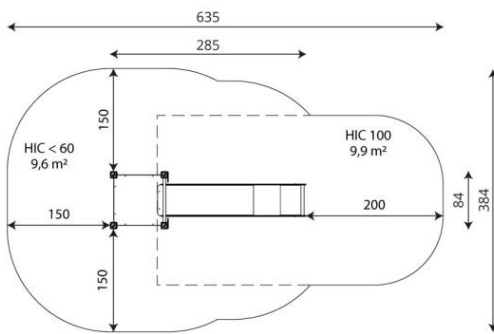

Wood 1443

WD1443

plattegrond

Toestelspecificaties

Afmetingen toestel	2,9 x 0,9 m
Opvangzone	19,5 m²
Totaal hoogte	2,3 m
Valhoogte	<0,6 m