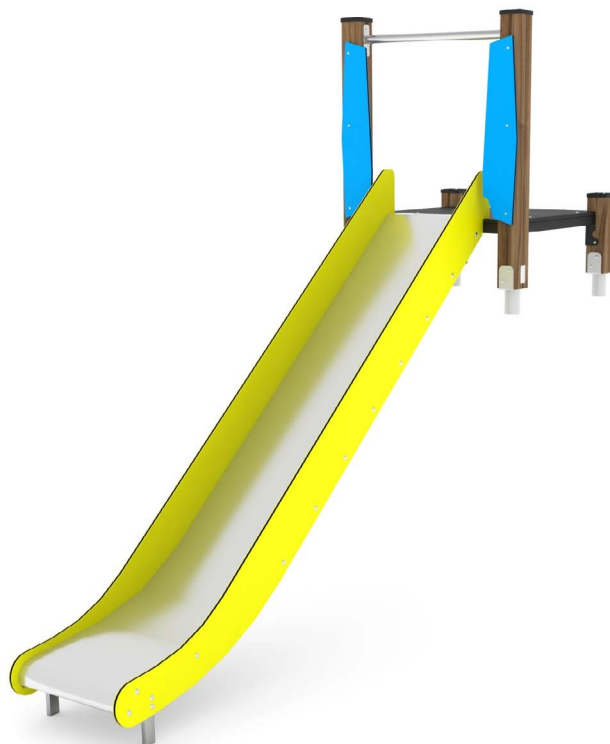

# Productblad

---

Wood 1443

WD1443

## Productomschrijving

Glij van de heuvel af op de taludglijbaan. De glijbaan is uitgevoerd met een oersterk RVS glijgedeelte en kan in verschillende kleurcombinaties en afmetingen geleverd worden.

### Toestelspecificaties

Afmetingen toestel	2,9 x 0,9 m
Opvangzone	19,5 m <sup>2</sup>
Totaal hoogte	2,3 m
Valhoogte	<0,6 m

zijaanzicht