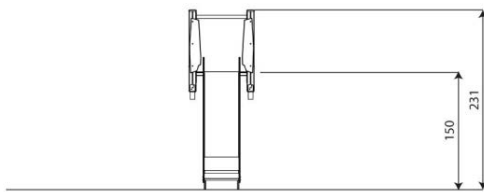

### Toestelspecificaties

Afmetingen toestel	2,9 x 0,9 m
Opvangzone	19,5 m <sup>2</sup>
Totaal hoogte	2,3 m
Valhoogte	<0,6 m

zijaanzicht