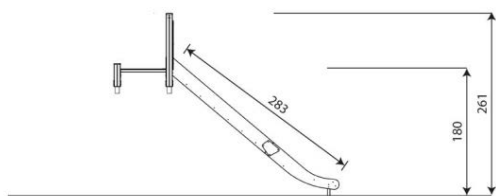

Productblad

Wood 1444

WD1444

Productomschrijving

Glij van de heuvel af op de taludglijbaan. De glijbaan is uitgevoerd met een oersterk RVS glijgedeelte en kan in verschillende kleurcombinaties en afmetingen geleverd worden.

Opties

Beschikbaar in kleur(en): Blauw, Groen, Houtlook, Multicolour, Rood

Wood 1444

WD1444

plattegrond

Toestelspecificaties

Afmetingen toestel	3,2 x 0,9 m
Opvangzone	20,8 m ²
Totaal hoogte	2,6 m
Valhoogte	<0,6 m

zijaanzicht

Materialen

Constructie	Hout
Glijbaan	RVS

Let op: valdemping vereist