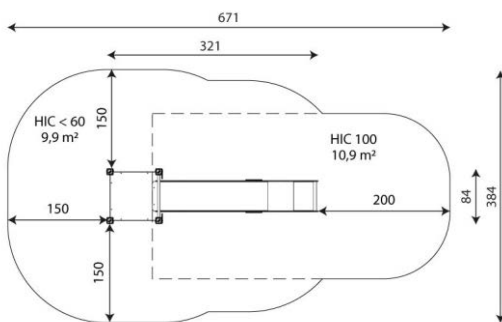

Opties

Beschikbaar in kleur(en): Blauw, Groen, Houtlook, Multicolour, Rood

Wood 1444

WD1444

plattegrond

Toestelspecificaties

Afmetingen toestel	3,2 x 0,9 m
Opvangzone	20,8 m ²
Totaal hoogte	2,6 m
Valhoogte	<0,6 m