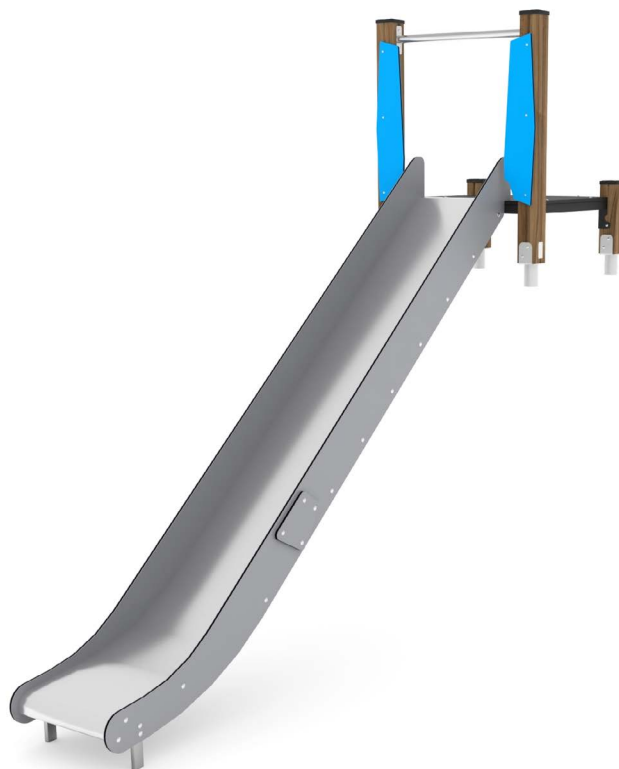

Productblad

Wood 1444

WD1444

Productomschrijving

Glij van de heuvel af op de taludglijbaan. De glijbaan is uitgevoerd met een oersterk RVS glijgedeelte en kan in verschillende kleurcombinaties en afmetingen geleverd worden.

Opties

Beschikbaar in kleur(en): Blauw, Groen, Houtlook, Multicolour, Rood

Wood 1444

WD1444

plattegrond

Toestelspecificaties

Afmetingen toestel	3,2 x 0,9 m
Opvangzone	20,8 m ²
Totaal hoogte	2,6 m
Valhoogte	<0,6 m

zijaanzicht

Materialen

Constructie	Hout
Glijbaan	RVS

Let op: valdemping vereist