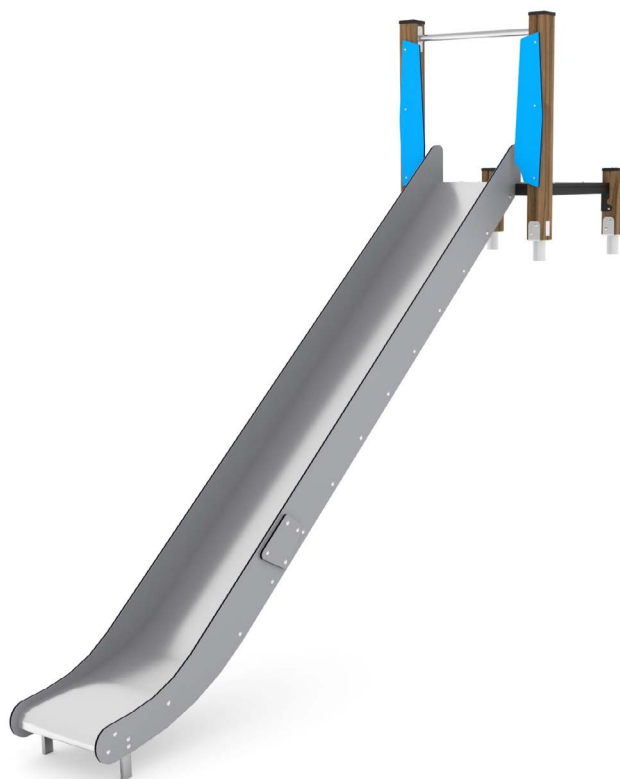

# Productblad

---

Wood 1445

WD1445

## Productomschrijving

Glij van de heuvel af op de taludglijbaan. De glijbaan is uitgevoerd met een oersterk RVS glijgedeelte en kan in verschillende kleurcombinaties en afmetingen geleverd worden.

### Toestelspecificaties

Afmetingen toestel	3,6 x 0,9 m
Opvangzone	22,1 m <sup>2</sup>
Totaal hoogte	3,0 m
Valhoogte	<0,6 m

zij aanzicht