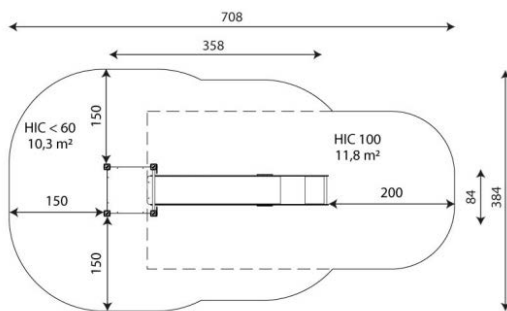

Wood 1445

WD1445

plattegrond

Toestelspecificaties

Afmetingen toestel	3,6 x 0,9 m
Opvangzone	22,1 m²
Totaal hoogte	3,0 m
Valhoogte	<0,6 m