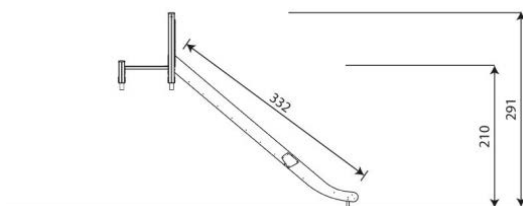

### Toestelspecificaties

Afmetingen toestel	3,6 x 0,9 m
Opvangzone	22,1 m <sup>2</sup>
Totaal hoogte	3,0 m
Valhoogte	<0,6 m

zij aanzicht