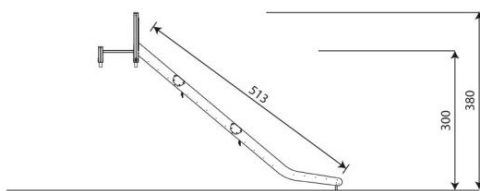

Productblad

Wood 1446

WD1446

Productomschrijving

Glij van de heuvel af op de taludglijbaan. De glijbaan is uitgevoerd met een oersterk RVS glijgedeelte en kan in verschillende kleurcombinaties en afmetingen geleverd worden.

Opties

Beschikbaar in kleur(en): Blauw, Groen, Houtlook, Multicolour, Rood

Wood 1446

WD1446

plattegrond

Toestelspecificaties

Afmetingen toestel	5,2 x 0,9 m
Opvangzone	27,0 m ²
Totaal hoogte	3,8 m
Valhoogte	<0,6 m

zijaanzicht

Materialen

Constructie	Hout
Glijbaan	RVS

Let op: valdemping vereist