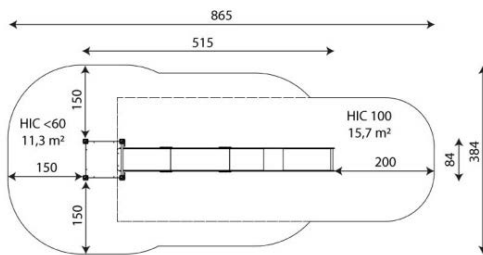

Productblad

Wood 1446

WD1446

Productomschrijving

Glij van de heuvel af op de taludglijbaan. De glijbaan is uitgevoerd met een oersterk RVS glijgedeelte en kan in verschillende kleurcombinaties en afmetingen geleverd worden.

Opties

Beschikbaar in kleur(en): Blauw, Groen, Houtlook, Multicolour, Rood

Wood 1446

WD1446

plattegrond

Toestelspecificaties

Afmetingen toestel	5,2 x 0,9 m
Opvangzone	27,0 m ²
Totaal hoogte	3,8 m
Valhoogte	<0,6 m

zijaanzicht

Materialen

Constructie	Hout
Glijbaan	RVS

Let op: valdemping vereist