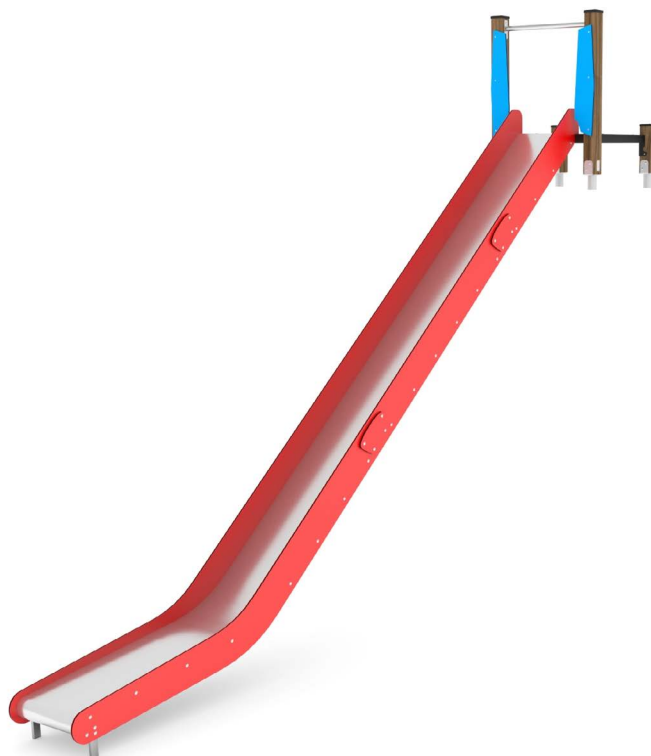

Productblad

Wood 1446

WD1446

Productomschrijving

Glij van de heuvel af op de taludglijbaan. De glijbaan is uitgevoerd met een oersterk RVS glijgedeelte en kan in verschillende kleurcombinaties en afmetingen geleverd worden.

Opties

Beschikbaar in kleur(en): Blauw, Groen, Houtlook, Multicolour, Rood

Wood 1446

WD1446

plattegrond

Toestelspecificaties

Afmetingen toestel	5,2 x 0,9 m
Opvangzone	27,0 m ²
Totaal hoogte	3,8 m
Valhoogte	<0,6 m

zijaanzicht

Materialen

Constructie	Hout
Glijbaan	RVS

Let op: valdemping vereist