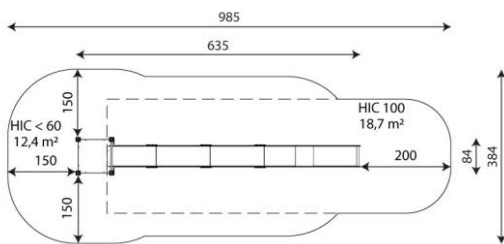

Wood 1447

WD1447

plattegrond

Toestelspecificaties

Afmetingen toestel	6,4 x 0,9 m
Opvangzone	31,1 m²
Totaal hoogte	4,8 m
Valhoogte	<0,6 m