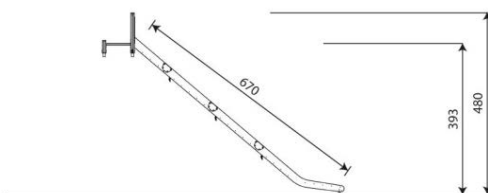

## Productomschrijving

Glij van de heuvel af op de taludglijbaan. De glijbaan is uitgevoerd met een oersterk RVS glijgedeelte en kan in verschillende kleurcombinaties en afmetingen geleverd worden.

## Opties

Wood 1447

WD1447

plattegrond

### Toestelspecificaties

Afmetingen toestel	6,4 x 0,9 m
Opvangzone	31,1 m <sup>2</sup>
Totaal hoogte	4,8 m
Valhoogte	<0,6 m

zijaanzicht